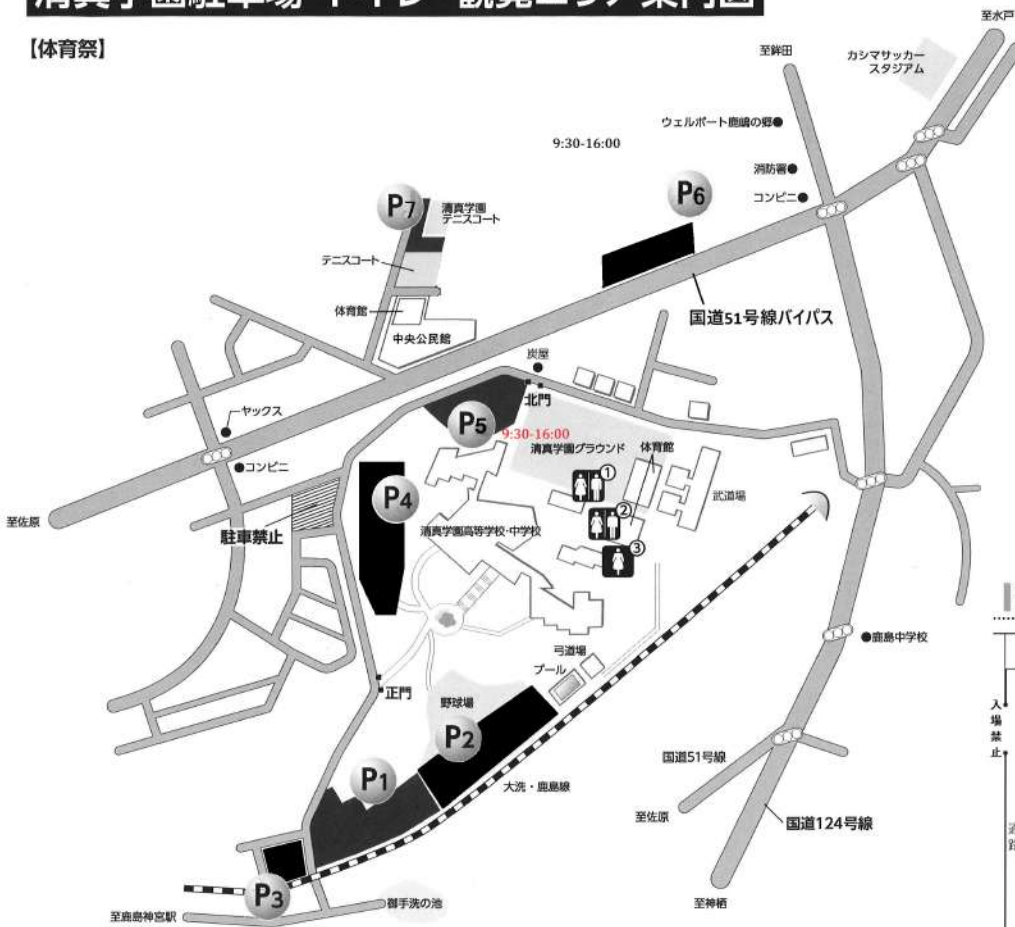

清真学園駐車場・トイレ・観覧エリア案内図

【体育祭】

駐車場

- P1 … 南駐車場(野球場横)
- P2 … 野球場(外野)
- P3 … 宮下保育園駐車場
- P4 … 職員駐車場
- P5 … 北駐車場(9:30~16:00)
- P6 … 民間駐車場 *当日は無料
- P7 … テニスコート横

- ※1 係員の指示に従い指定の位置に駐車して下さい。
- ※2 路上駐車禁止です。事故につながりかねませんので、絶対に駐車しないで下さい。
- ※3 P5北駐車場は入場行進のため、9:30までご利用できません。また、スクールバス運行のため、16:00までには完全退場をお願いします。

トイレ

- ① … グラウンド脇
- ② … 第1体育館
- ③ … 理科棟2階(女子のみ)

- ※1 ②,③は専用スリッパにはきかえをお願いします。土足厳禁。
- ※2 手焼きせんべい炭屋さんのトイレは利用しないで下さい。

観覧エリア

[グラウンド内でのテント・パラソルの使用はご遠慮ください。]