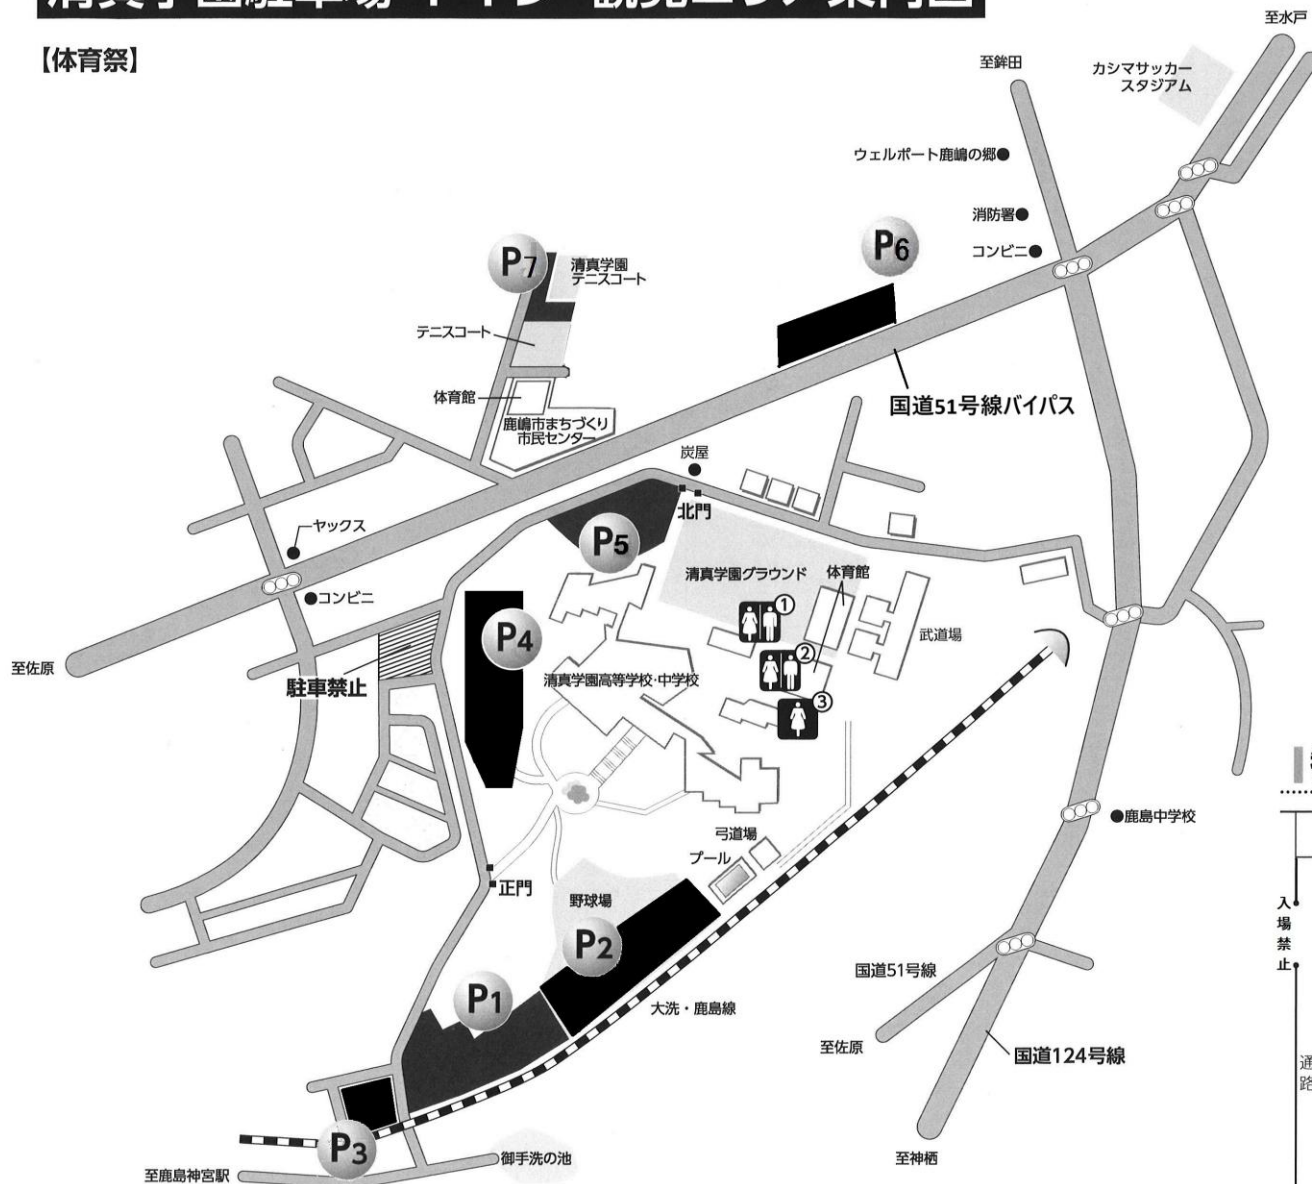

清真学園駐車場・トイレ・観覧エリア案内図

【体育祭】

駐車場

- P1 … 南駐車場(野球場横)
- P2 … 野球場(外野)
- P3 … 宮下保育園駐車場
- P4 … 職員駐車場
- P5 … 北駐車場(9:30~16:00)
- P6 … 民間駐車場 *当日は無料
- P7 … テニスコート横

※1 係員の指示に従い指定の位置に駐車して下さい。
 ※2 路上駐車禁止です。事故につながりかねませんので、絶対に駐車しないで下さい。

トイレ

- ① … グラウンド脇
- ② … 第1体育館
- ③ … 理科棟2階(女子のみ)

※1 ②、③は専用スリッパにはきかえをお願いします。土足厳禁。
 ※2 手焼きせんべい炭屋さんのトイレは利用しないで下さい。

観覧エリア

〔グラウンド内でのテント・パラソルの使用はご遠慮ください。〕